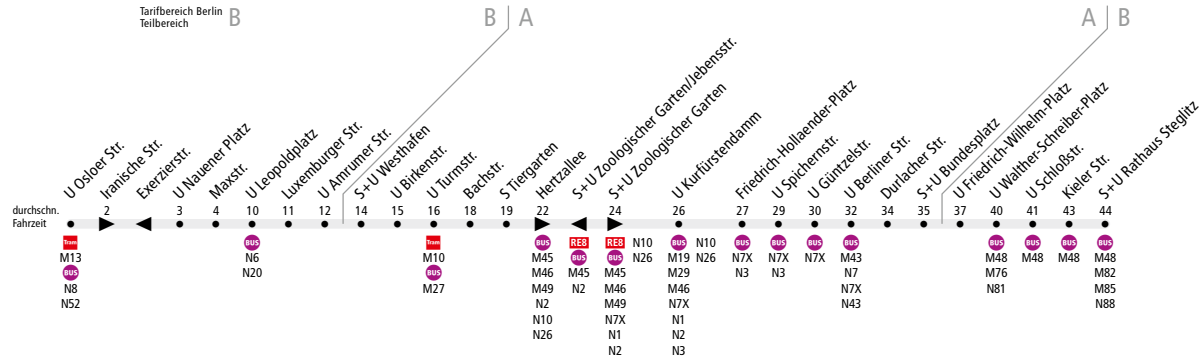

N9 U Osloer Str. ◀▶ S+U Rathaus Steglitz

Die Nachtbus-Linie N9 verkehrt nur in den Nächten So/Mo bis Do/Fr. In den übrigen Nächten verkehrt die U-Bahn-Linie U9.

Linienweg: Osloer Straße - Reinickendorfer Straße - Nauener Platz - Schulstraße (zurück: Schulstraße - Heinz-Galinski-Straße - Osloer Straße) - Leopoldplatz - Luxemburger Straße - Föhler Straße - An der Putlitzbrücke - Stromstraße - Lessingstraße - Bachstraße - Straße des 17. Juni - Müller-Breslau-Straße - Fasanenstraße - Hertzallee - Hardenbergplatz - Joachimstaler Straße (zurück: Joachimstaler Straße - Hardenbergstraße - Fasanenstraße) - Bundesallee - Bundesplatz - Bundesallee - Friedrich-Wilhelm-Platz - Bundesallee - Walther-Schreiber-Platz - Schloßstraße

	Nächte So/Mo - Do/Fr ca.		
	1:00 - 3:00	3:00 - 3:30	3:30 - 4:00
U Osloer Str. ▶ S+U Zoologischer Garten	15	30	30
S+U Zoologischer Garten ▶ S+U Rathaus Steglitz		30	
S+U Rathaus Steglitz ▶ S+U Zoologischer Garten		30	-
S+U Zoologischer Garten ▶ U Osloer Str.	15	30	